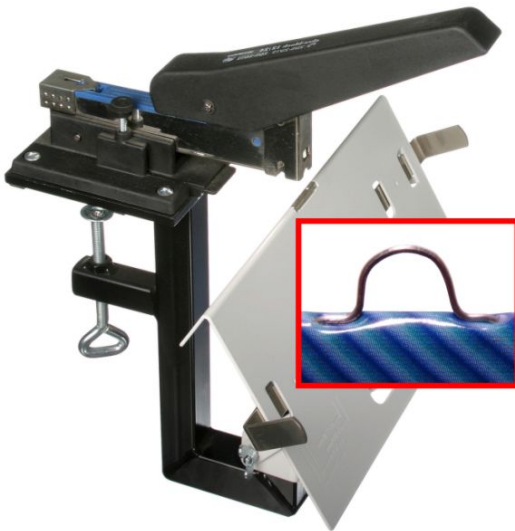

- AGRAFEUSES MECANIKES - > AGRAFEUSE A CHEVAL SKREBBA SKRE RING

AGRAFEUSE A CHEVAL SKREBBA SKRE RING

Modele : -

AGRAFEUSE POUR LIVRETSL'agrafeuse SRI permet l'agrafage à plat ou à cheval.

Tablette basculante de 250x140mm (LxP).

Capacité d'agrafage : 50 feuilles de papier 80gr.

Distance max. du bord des feuilles en mode agrafage à cheval : 215mm.

Utilise aussi bien des agrafes normales que des agrafes à oeillets.

Se fixe au bord d'une table.

Guides latéraux de positionnement ajustable individuellement de 118 à 260mm par rapport au bord de l'agrafe

Types d'agrafes : 24/6 24/8 24/10 24/6R 24/8R.

Poids net/brut : 2,8/3,2Kg

Dimensions dans l'emballage (LxPxH) : 38,5x29x13cm