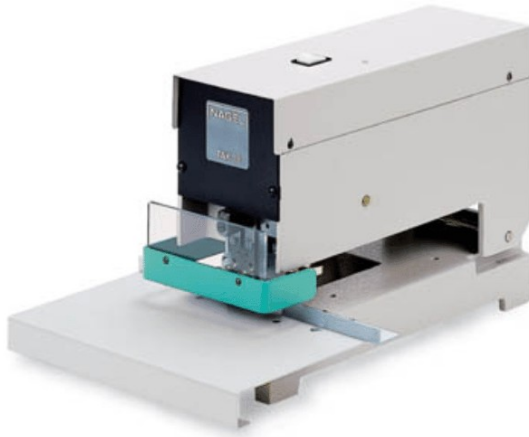

<br>- AGRAFEUSES ELECTRIQUES - > AGRAFEUSE ELECTRIQUE PROFESSIONNELLE TAK 18

## AGRAFEUSE ELECTRIQUE PROFESSIONNELLE TAK 18

Modele : -

AGRAFAGE A PLAT JUSQU'A 140 FEUILLES

L'agrafeuse électrique de table NAGEL TAK 18 a une capacité d'agrafage de 14mm (140 feuilles de papier 80gr). Elle se commande par un interrupteur à pédale. Marge de profondeur ajustable jusqu'à 30mm. Utilise les agrafes 50/6 50/8 50/10 50/12 50/13 50/15 50/18 et 50/20. Alimentation : 230V 50Hz 120W. Poids net/brut : 25/26Kg. Dimensions en fonctionnement/emballée (HxLxP) : 32x34x53cm/43x31x48cm.