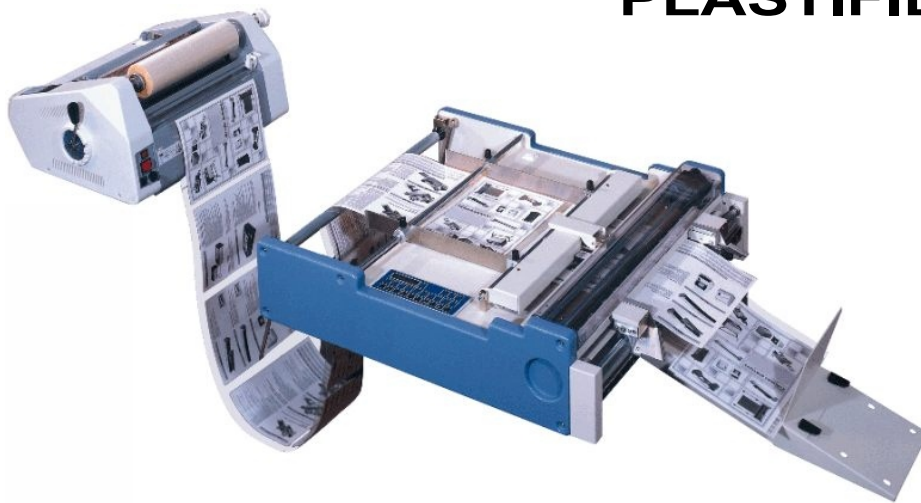

ALC-51

COUPEUSE AUTOMATIQUE DE DOCUMENTS PLASTIFIES

FONCTIONNE AUTOMATIQUEMENT EN LIGNE AVEC UNE PLASTIFIEUSE EN CONTINU

La coupeuse automatique ALC-51 découpe automatiquement en longueur et en largeur les documents plastifiés par un lamineur en continu. Elle fonctionne en ligne avec toutes les plastifieuses en continu sans qu'il soit nécessaire de l'interfacer avec la plastifieuse, si celle-ci s'arrête, la coupeuse fait de même et re-démarre lorsqu'elle est à nouveau alimentée. Elle est programmable pour couper à ras du document ou pour laisser une marge de film. Il est également possible d'utiliser la ALC-51 séparément pour découper un rouleau de matériaux divers en feuilles. La coupe se fait au moyen de couteaux rotatifs auto-affûtants. La programmation est très facile grâce au panneau de touches avec affichage LCD. La détection de début et de fin de document se fait au moyen d'une cellule optique (un espace de film translucide est nécessaire entre deux documents). Si la distance entre deux documents n'est pas identique, cela ne prête pas à conséquence. La coupeuse ALC-51 vous fera économiser un temps précieux. Note : la plastifieuse sur la photo est montrée à titre didactique et n'est pas incluse.

Largeur max. de passage : 57cm

Dimensions des documents découpés : de 10x10cm à 51x76cm

Vitesse ajustable de 4,8 à 15M/min

Epaisseur du film : de 25 à 125 μ

Epaisseur des documents de 60 à 240gr

Epaisseur totale max. : 600 μ

Arrêt automatique en cas de d'absence d'alimentation de documents

Coupes transversales et longitudinales ajustables avec ou sans marges de film.

Possibilité de découper des rouleaux de matières diverses en feuilles de longueur prédéterminée.

Alimentation : 220-240V 50Hz ou 117V 60Hz 150W

Niveau sonore : 73,4 dBA

Poids net/brut : 45/63Kg

Dimensions en service/emballée (LxPxH) : 74x72x21cm / 95x85x47cm

Certification : CE

Garantie : 1 an

ABILITY ACCESS SA
NV