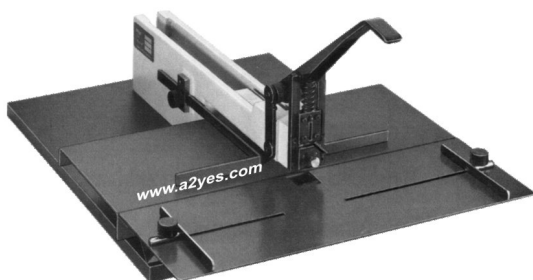

<br>- AGRAFEUSES MANUELLES - > AGRAFEUSE POUR CAHIERS STAGO HM18 BS

## AGRAFEUSE POUR CAHIERS STAGO HM18 BS

Modele : -

AGRAFE JUSQU'A 180 FEUILLES A CHEVAL OU A PLATL'agrafeuse STAGO HM18 BS permet d'agrafer des cahiers ou livrets de 180 feuilles (720 pages) jusqu'au format A3 (feuilles A2).

Elle peut aussi être utilisée pour l'agrafage à plat.

La profondeur de la gorge est de 30cm.

Epaisseur d'agrafage max. : 18mm

Utilise les agrafes 69/8 à 69/22 ou 70/6 à 70/22.

Capacité du chargeur : 150 agrafes.

Dimensions de la table : 60x48cm.

Dimensions de l'agrafeuse (LxPxH) : 65x90x40cm.

Dimensions de l'emballage (LxPxH) : 72x80x60cm.

Poids net / brut : 30Kg / 36Kg.

Fabrication Allemande très robuste.